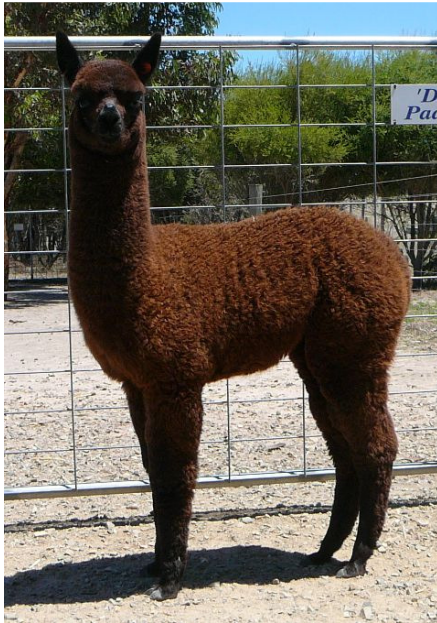

Yaringa Evangeline

Sex: Female
Colour: Dark Brown
IAR: 165760
Date of Birth: 24/10/2010
Price: \$1,100 inc GST
Covering Sire:
Mating included

Fleece Statistics:

Year	SF	Micron	SD	CV	CF	SL	Curve Deg	Fleece no
2011	18.3	18.3	4.4	23.8	98.2	125	27	1

Pedigree:

———— [COONAWARRA JULIUS Solid Black](#)
———— [COONAWARRA DORCHESTER Solid Black](#)
———— [COONAWARRA DOT Foundation Animal \(Imp. New Zealand\) Black](#)
———— **Sire:** [COONAWARRA GLADIATOR Solid Black](#)
———— [PURRUMBETE HIGHLANDER Foundation Animal \(Imp. Chile\) Solid White](#)
———— [COONAWARRA ELEANOR Solid Dark Brown](#)
———— [COONAWARRA ELLA Foundation Animal \(Imp. Chile\) Solid Black](#)
Animal: [YARINGA EVANGELINE Solid Dark Brown](#)
———— [KINGSTON PARK PARAGON Solid Black](#)
———— [AMBERSUN CUBA Solid Black](#)
———— [AMBERSUN CHARLENE Solid Medium Brown](#)
———— **Dam:** [COMPASS EVE Solid Medium Fawn](#)
———— [ALPACAS INT CHAMPERS Foundation Animal \(Imp. Chile\) Solid Medium Fawn](#)
———— [ALPACAS INT R702 Dark Brown](#)
———— [ALPACAS INT M778 Foundation Animal Solid Dark Fawn](#)